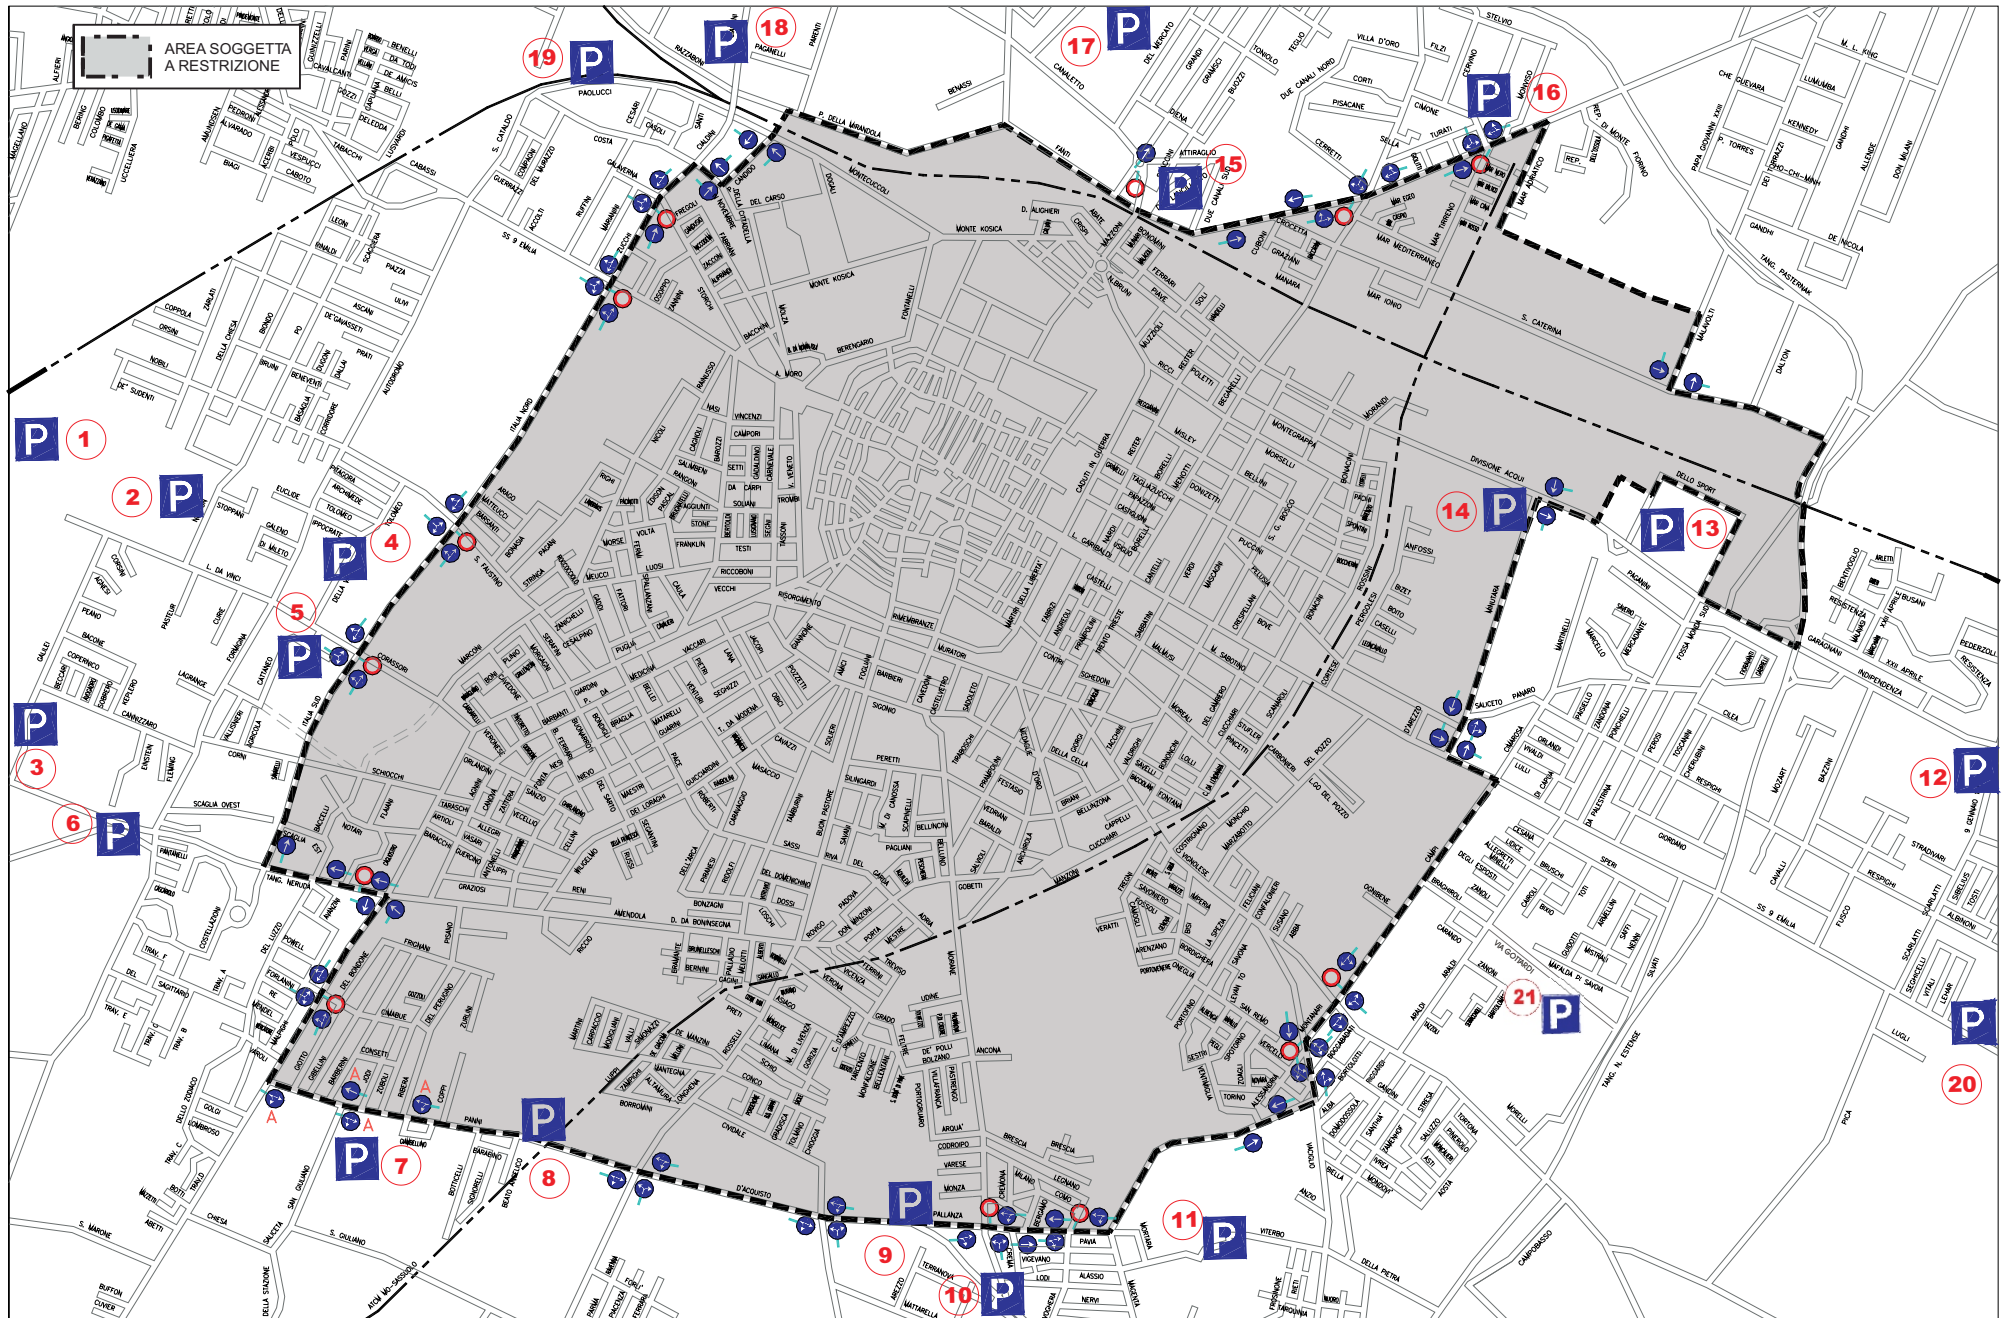

# All. 1: area soggetta alle limitazioni della circolazione veicolare ( comma 1, lett. a )

## PARCHEGGI

- 1 - Polo scolastico Leonardo (Bus 4-10-12)
- 2 - Polisportiva Corassori (Bus 1A-4-10-12)
- 3 - Motorizzazione Civile (Bus 4)
- 4 - Direzionale Manfredini (Bus 1-10-12)
- 5 - Istituti Guarini - Selmi (Bus 1-10-12)

- 6 - Cinema Raffaello ( Bus 1 )
- 7 - Polisportiva Saliceta S. Giuliano ( Bus 8 )
- 8 - Parco Amendola Sud su via Panni ( Bus 8 )
- 9 - Parco della Repubblica ( Bus 3 - 5 )
- 10 - Centro commerciale "La Rotonda" ( Bus 3 - 5 )

- 16 - Centro commerciale "Torrenova" ( Bus 3 )
- 17 - Mercato ortofrutticolo ( Bus 14 )
- 18 - HERA e New Holland ( Bus 13 )
- 19 - Cimitero S. Cataldo ( Bus 2 )
- 20 - Parcheggio OBI ( Bus 1 - 8 )
- 21 - Parcheggio via Gottardi ( Bus 7 )