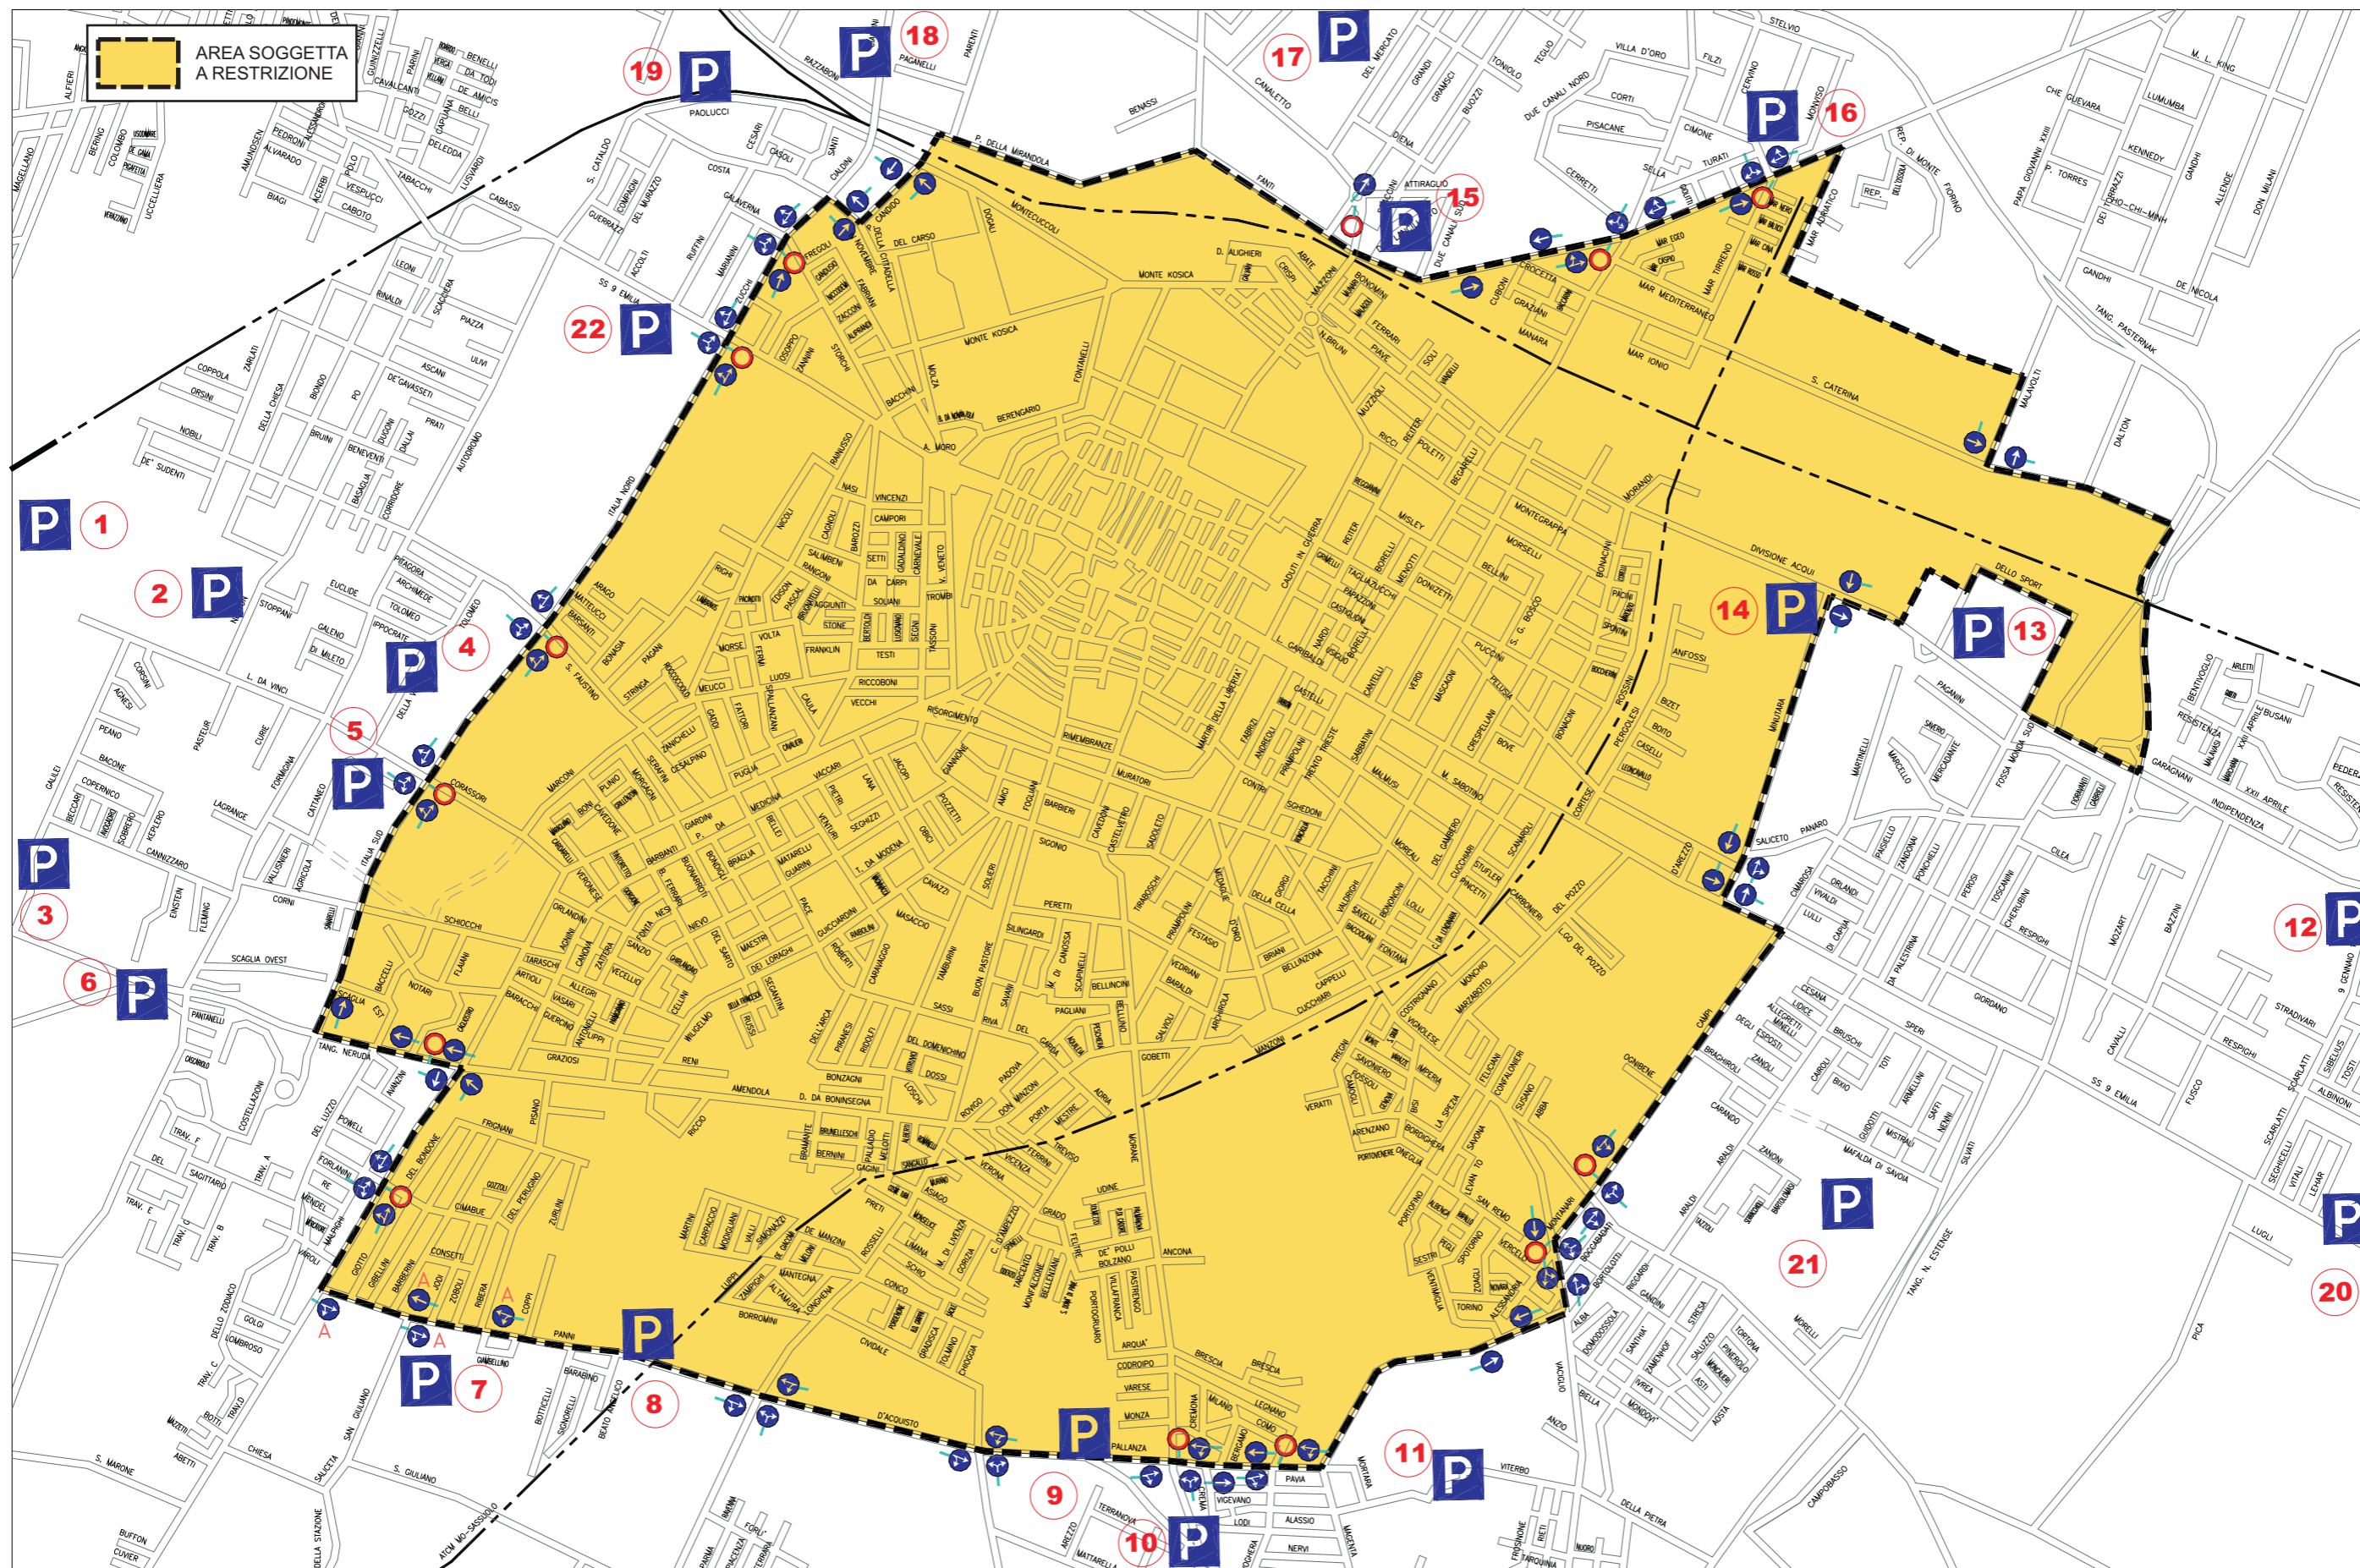

All. 1: area soggetta alle limitazioni della circolazione veicolare

PARCHEGGI

- 1 - Polo scolastico Leonardo (Bus 4-10-12)
- 2 - Polisportiva Corassori (Bus 1A-4-10-12)
- 3 - Motorizzazione Civile (Bus 4)
- 4 - Direzionale Manfredini (Bus 1 - 10 - 12)
- 5 - Istituti Guarini - Selmi (Bus 1 - 10 - 12)

- 6 - Cinema Raffaello (Bus 1)
- 7 - Polisportiva Saliceta S. Giuliano (Bus 8)
- 8 - Parco Amendola Sud su via Panni (Bus 8)
- 9 - Parco della Repubblica (Bus 3 - 5)
- 10 - Centro commerciale "La Rotonda" (Bus 3 - 5)

- 11 - Centro commerciale "Le Torri" (Bus 4)
- 12 - Polisportiva Modena Est (Bus 1A - 8)
- 13 - Centro commerciale "I Portali" (Bus 8)
- 14 - Piscina Pergolesi (Bus 8)
- 15 - Polisportiva Villa d'Oro (Bus 3-7-10-11-13-14)
- 16 - Centro commerciale "Torrenova" (Bus 3)

Parcheggi esterni all'area raffigurata

- Polisportiva G. Pini, via la Torre 12 (Bus 3 - 5)
- Polisportiva Cognento, via Tonini 15 (Bus 10)
- Polisportiva Baggiovara strada Cavezza 27 (Bus 13A)