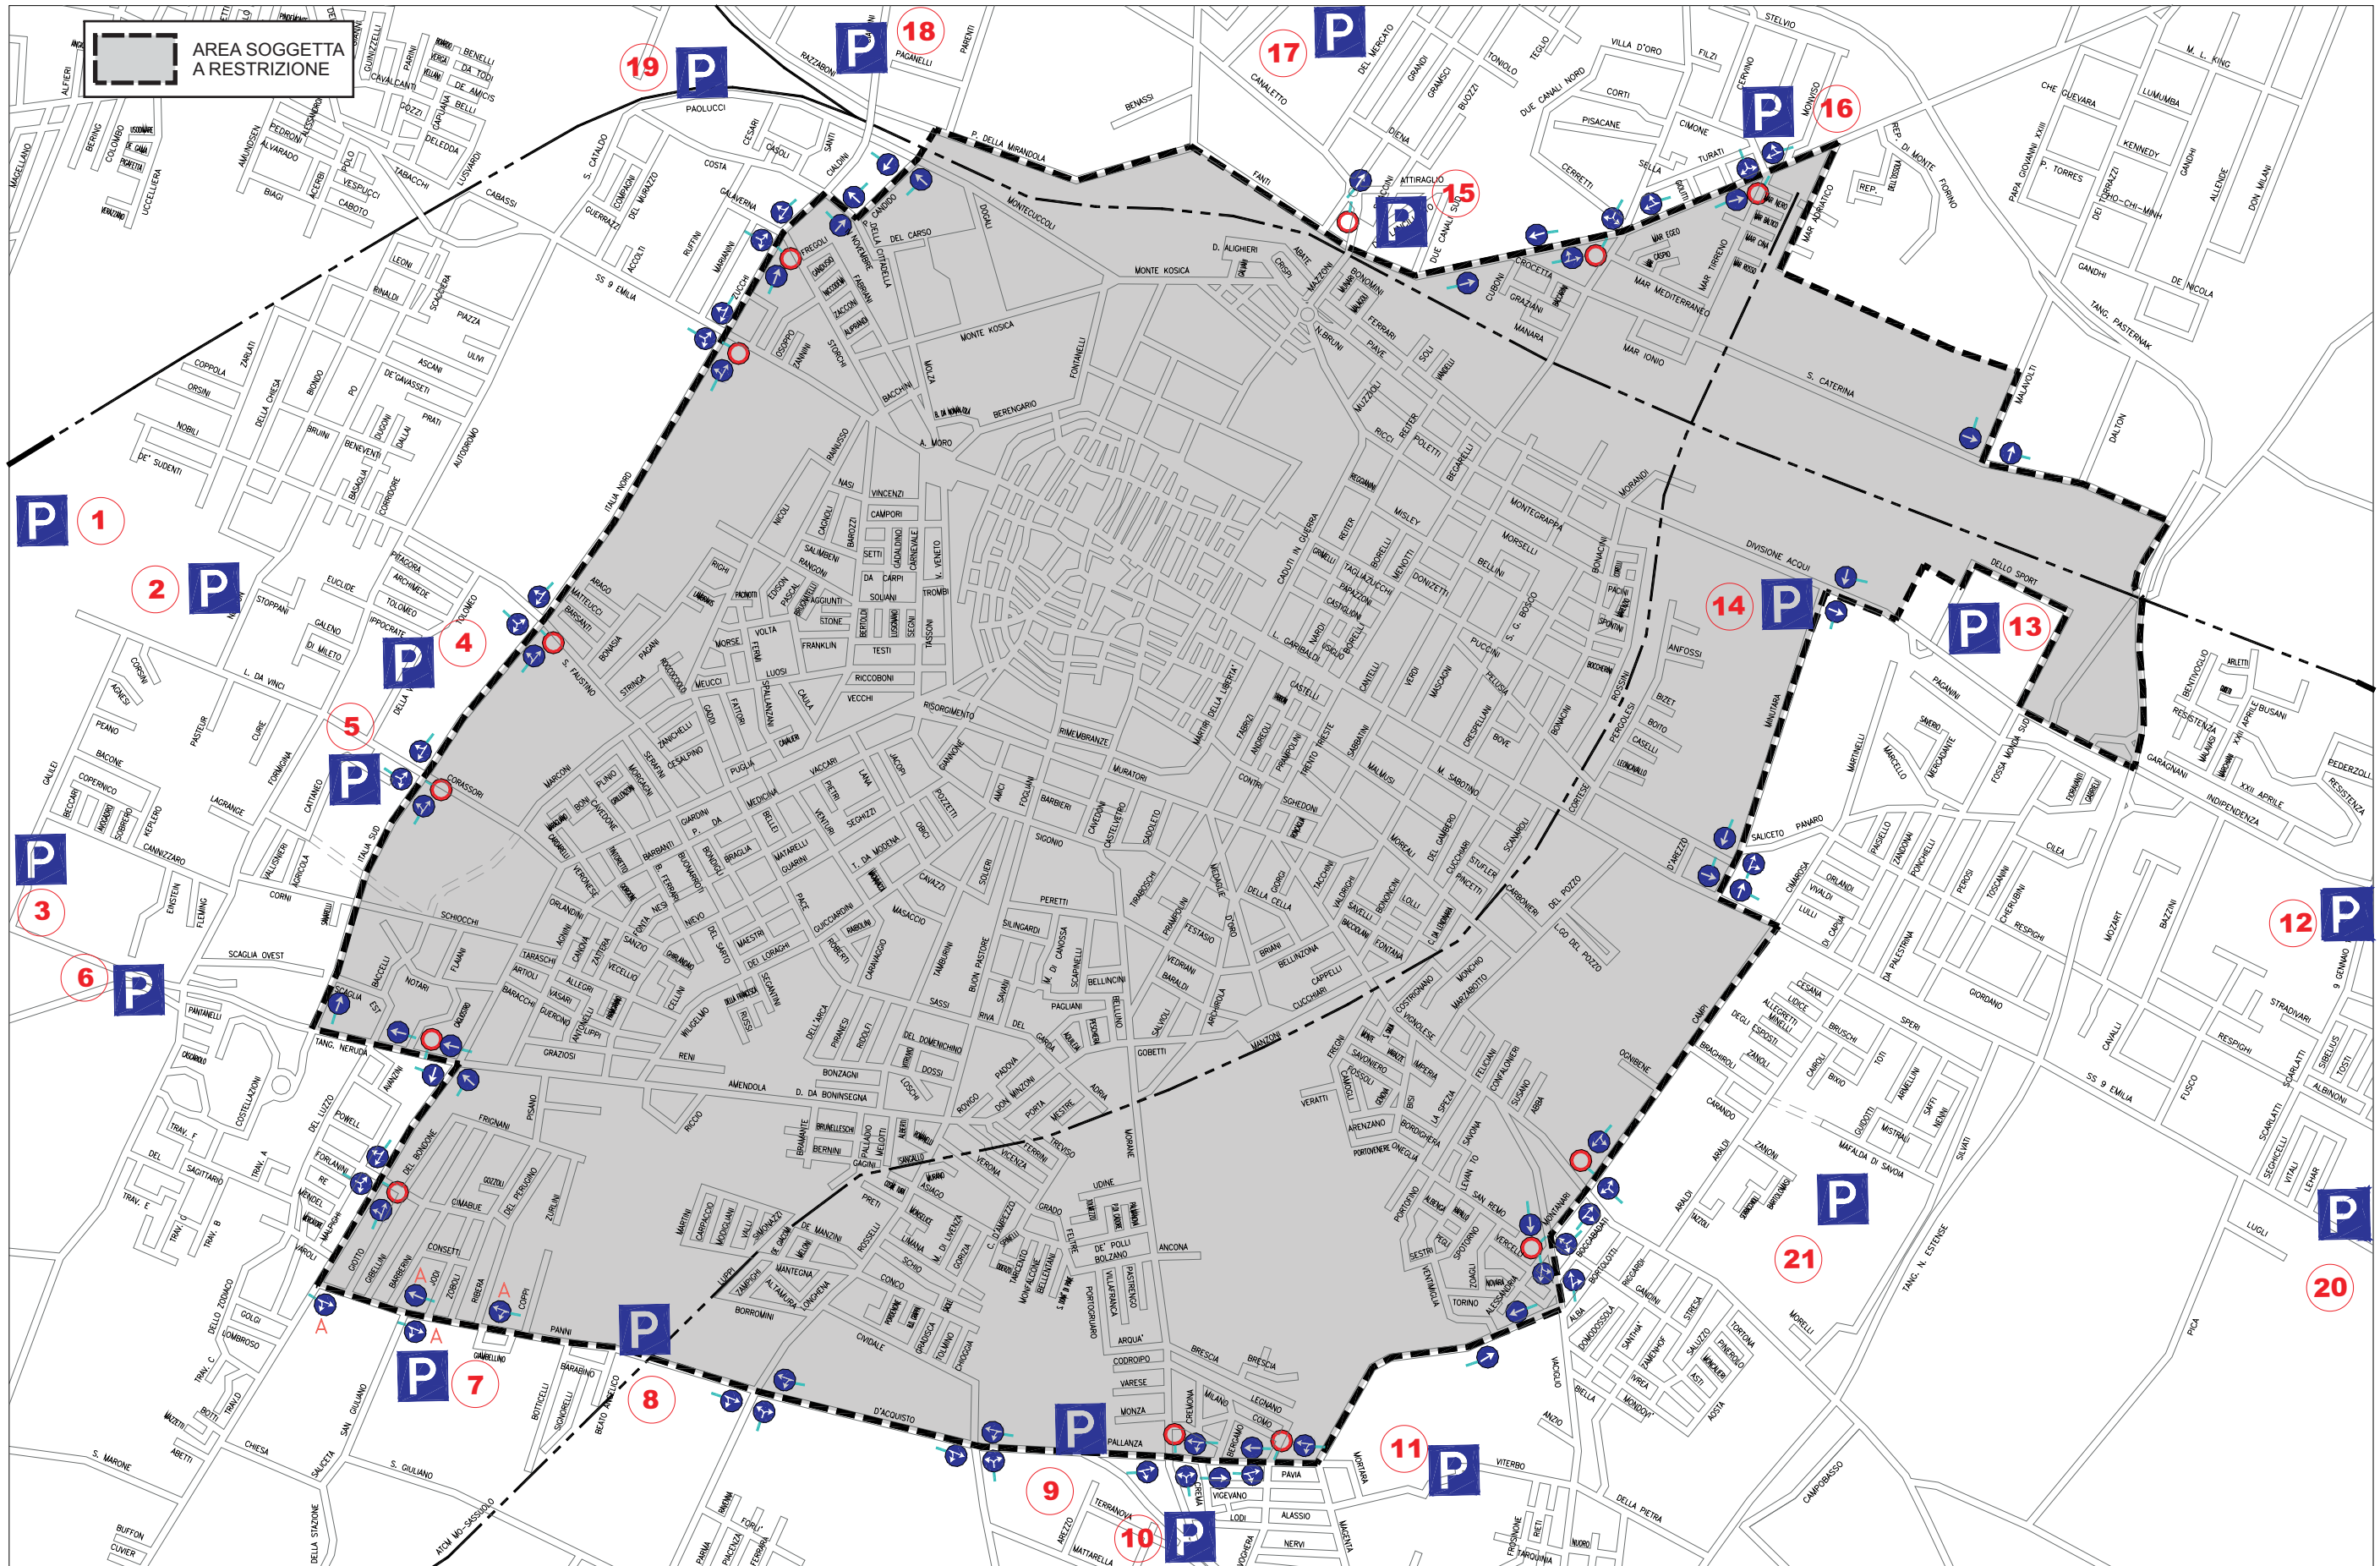

All. 1: area soggetta alle limitazioni della circolazione veicolare

- PARCHEGGI**
- | | | | | |
|--|--|---|---|--|
| 1 - Polo scolastico Leonardo (Bus 4-10-12) | 6 - Cinema Raffaello (Bus 1) | 11 - Centro commerciale "Le Torri" (Bus 4) | 16 - Centro commerciale "Torrenova" (Bus 3) | Parcheggi esterni all'area raffigurata |
| 2 - Polisportiva Corassori (Bus 1A-4-10-12) | 7 - Polisportiva Saliceta S. Giuliano (Bus 8) | 12 - Polisportiva Modena Est (Bus 1A - 8) | 17 - Mercato ortofrutticolo (Bus 14) | |
| 3 - Motorizzazione Civile (Bus 4) | 8 - Parco Amendola Sud su via Panni (Bus 8) | 13 - Centro commerciale "I Portali" (Bus 8) | 18 - HERA e New Holland - CNH (Bus 13) | |
| 4 - Direzionale Manfredini (Bus 1 - 10 - 12) | 9 - Parco della Repubblica (Bus 3 - 5) | 14 - Piscina Pergolesi (Bus 8) | 19 - Cimitero S. Cataldo (Bus 2) | |
| 5 - Istituti Guarini - Selmi (Bus 1 - 10 - 12) | 10 - Centro commerciale "La Rotonda" (Bus 3 - 5) | 15 - Polisportiva Villa d'Oro (Bus 3-7-10-11-13-14) | 20 - Parcheggio OBI (Bus 1 - 8) | |
| | | | 21 - Parcheggio via Gottardi (Bus 7 - 9) | |