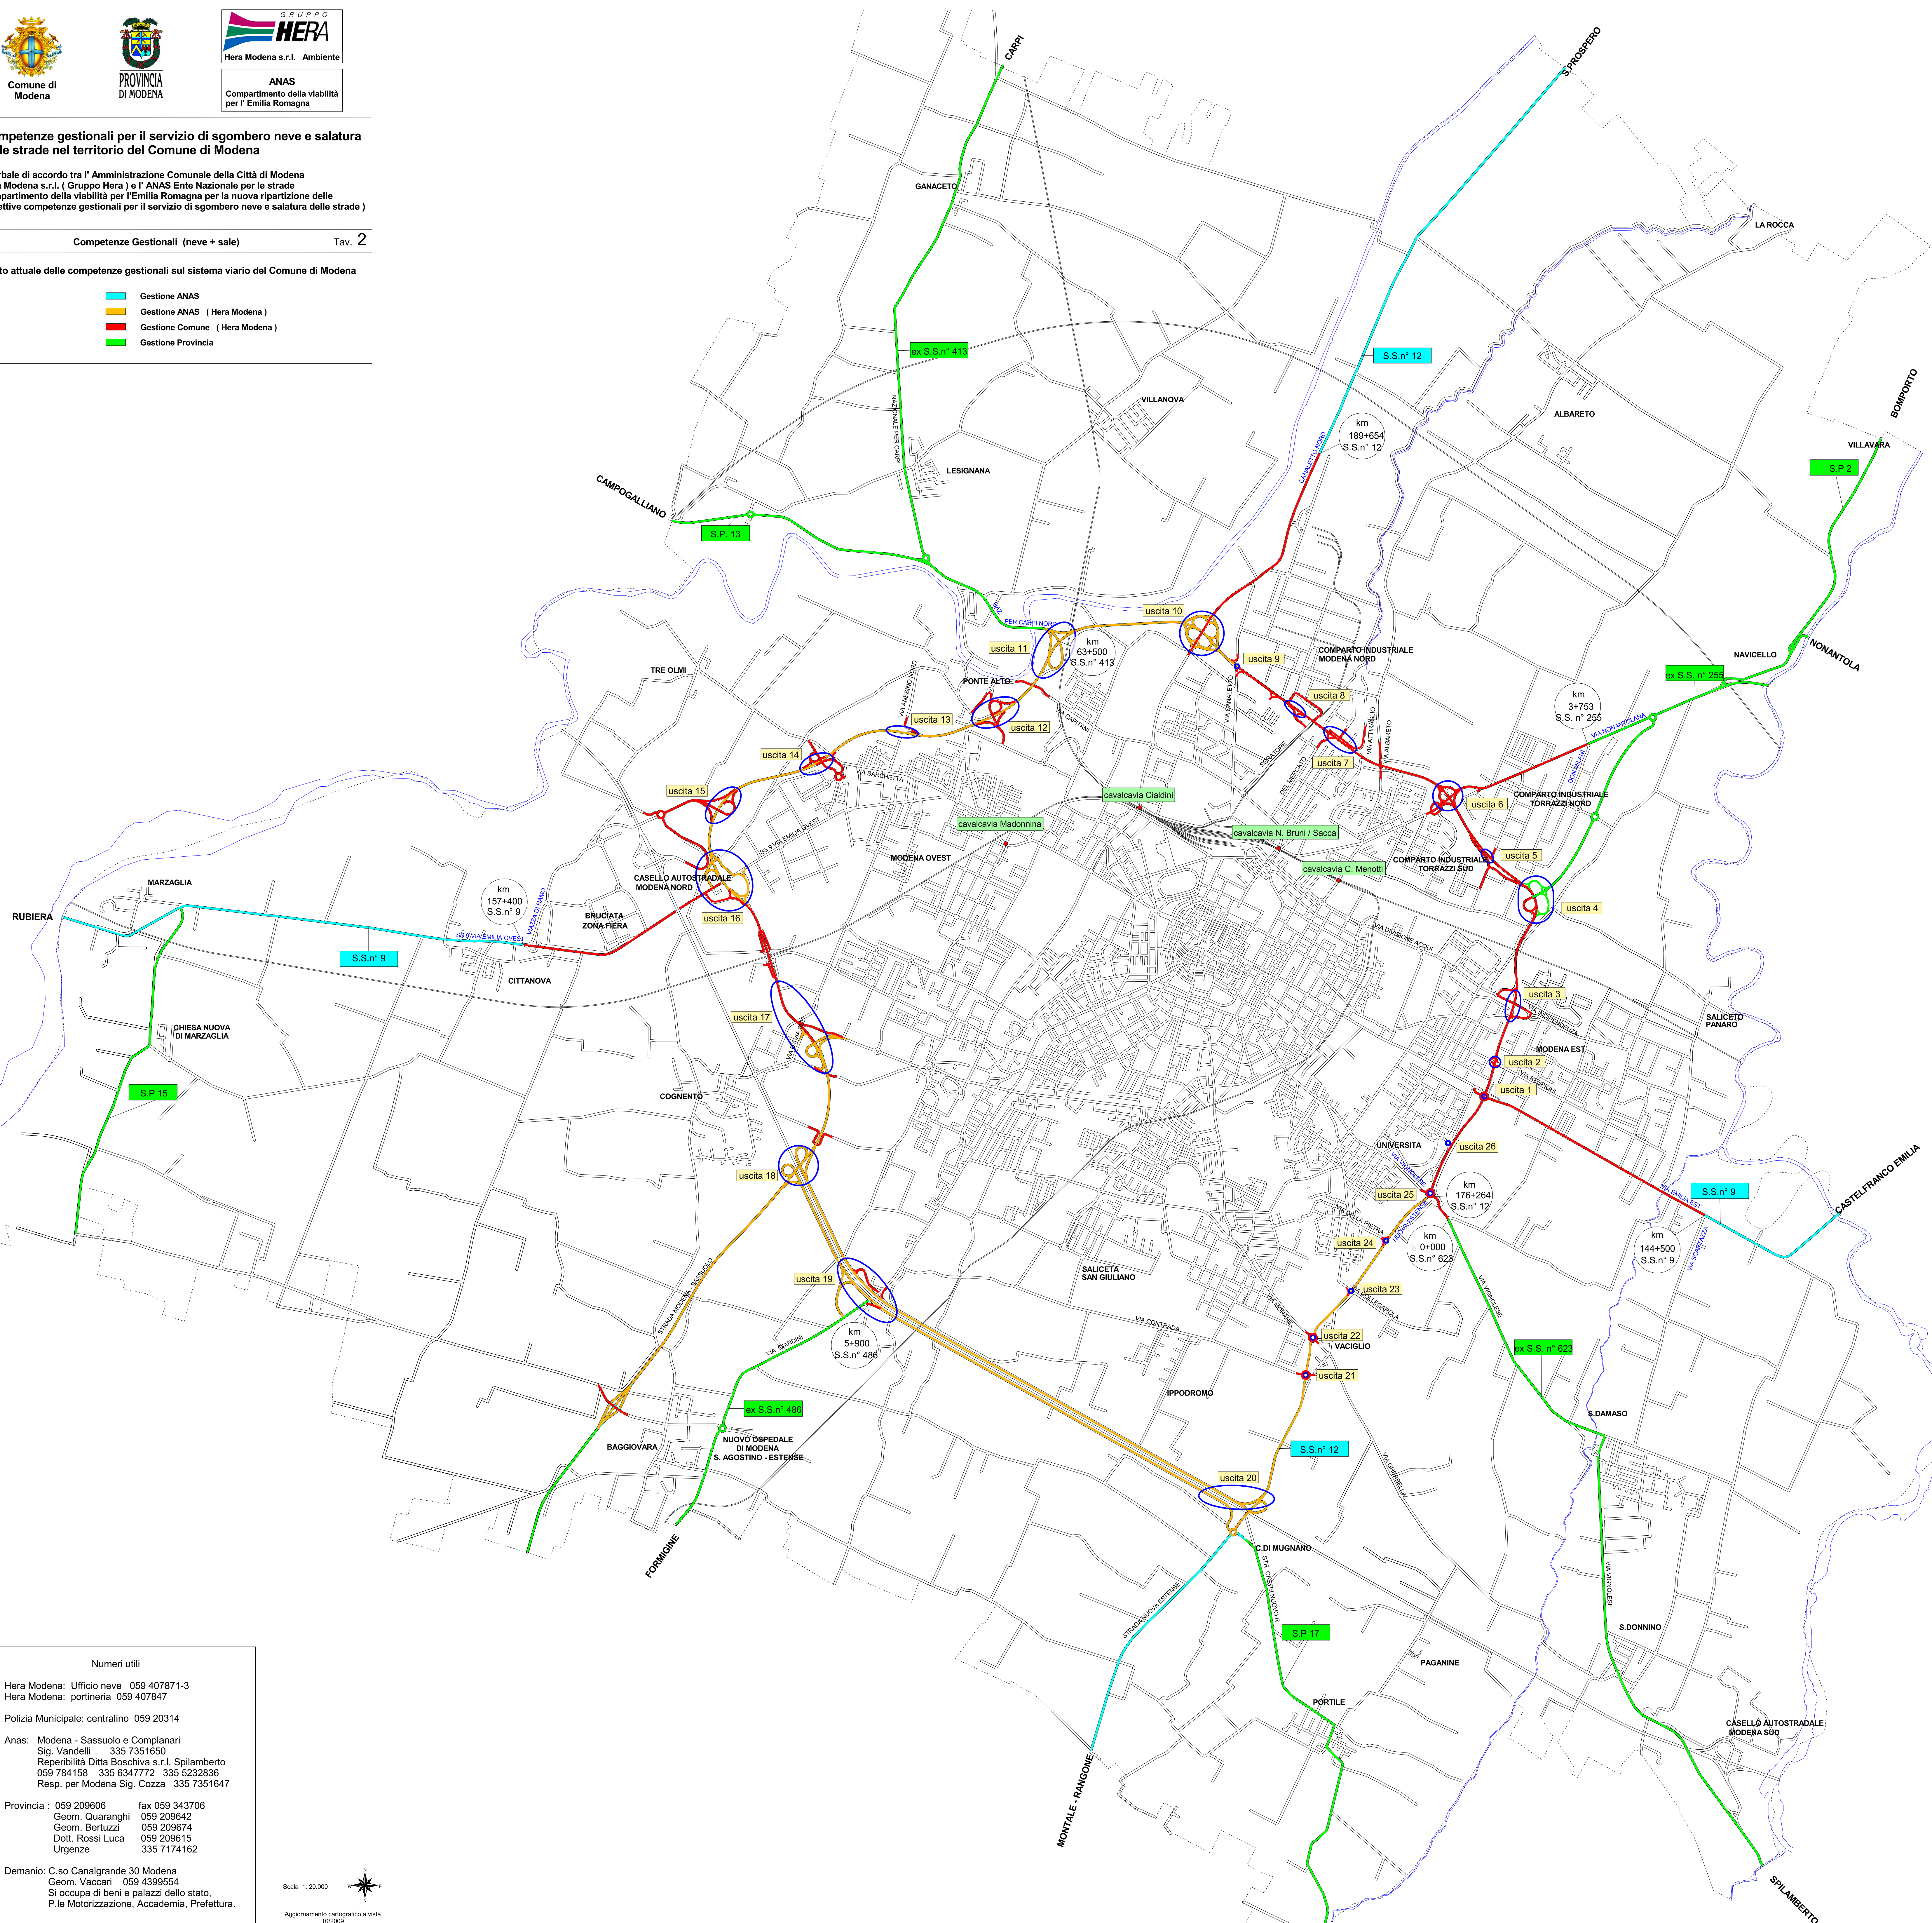

Hera Modena s.r.l. Ambiente

Competenze gestionali per il servizio di sgombero neve e salatura delle strade nel territorio del Comune di Modena

Competenze Gestionali (neve + sale)

Tav. 2

Stato attuale delle competenze gestionali sul sistema viario del Comune di Modena

- Gestione ANAS
- Gestione ANAS (Hera Modena)
- Gestione Comune (Hera Modena)
- Gestione Provincia

Numeri utili

Hera Modena: Ufficio neve 059 407871-3
Hera Modena: portineria 059 407847

Polizia Municipale: centralino 059 20314

Provincia: 059 209606 fax 059 343706
Geom. Quaranghi 059 209642
Geom. Bertuzzi 059 209674
Dott. Rossi Luca 059 209615
Urgenze 335 7174162

Demanio: C.so Canalgrande 30 Modena
Geom. Vaccari 059 4399554
Si occupa di beni e palazzi dello stato,
P.le Motorizzazione, Accademia, Prefettura.

Scala 1:20.000

Aggiornamento cartografico a vista
10/2009