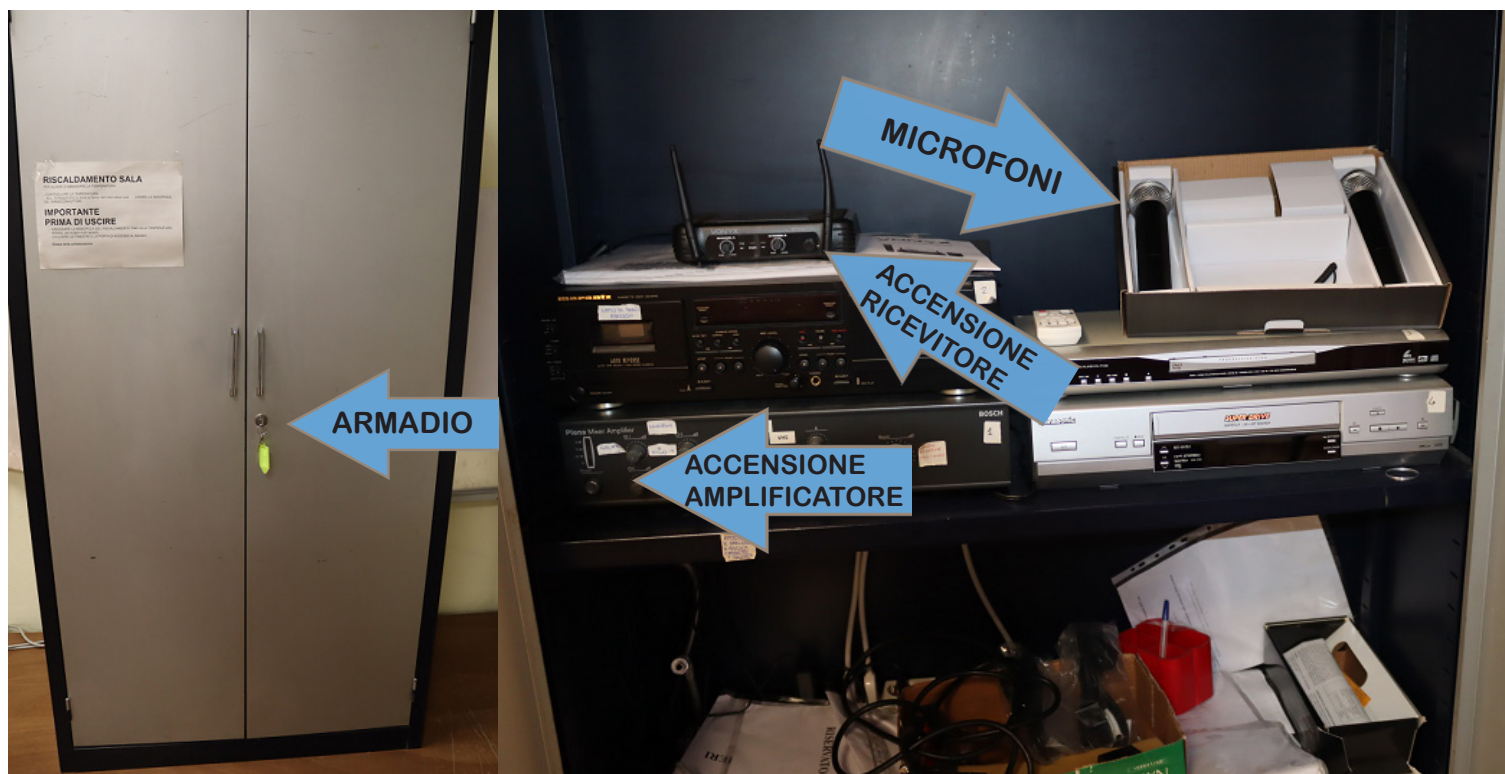

### Microfoni

La sala dispone di 1 microfono con filo, con asta da banco presente sul tavolo del relatore.

È collegato all'amplificatore-mixer, da cui si regola il volume con i relativi controlli. L'amplificatore va acceso dall'interruttore sul fronte dell'apparecchio.

La sala dispone anche di 2 microfoni wireless, senza filo, che si trovano nell'armadio nella sala, sul muro a fianco del tavolo del relatore.

La chiave dell'armadio è nel mazzo con quella della sala.

I microfoni wireless sono collegati a ricevitore e amplificatore, sempre nell'armadio (vedi foto).  
Accendere ricevitore wireless e amplificatore dai tasti sul fronte degli apparecchi (vedi foto).

Attenzione: nei microfoni vanno inserite le batterie presenti nell'armadio.  
Il volume dei microfoni si regolano dall'amplificatore con i relativi controlli.

## Videoproiettore

Il videoproiettore viene acceso da telecomando (vedi foto) presente nell'armadio.

Si collega con un cavo, sotto il tavolo del relatore, con ingresso VGA (vedi foto) che ha un adattatore HDMI (vedi foto).