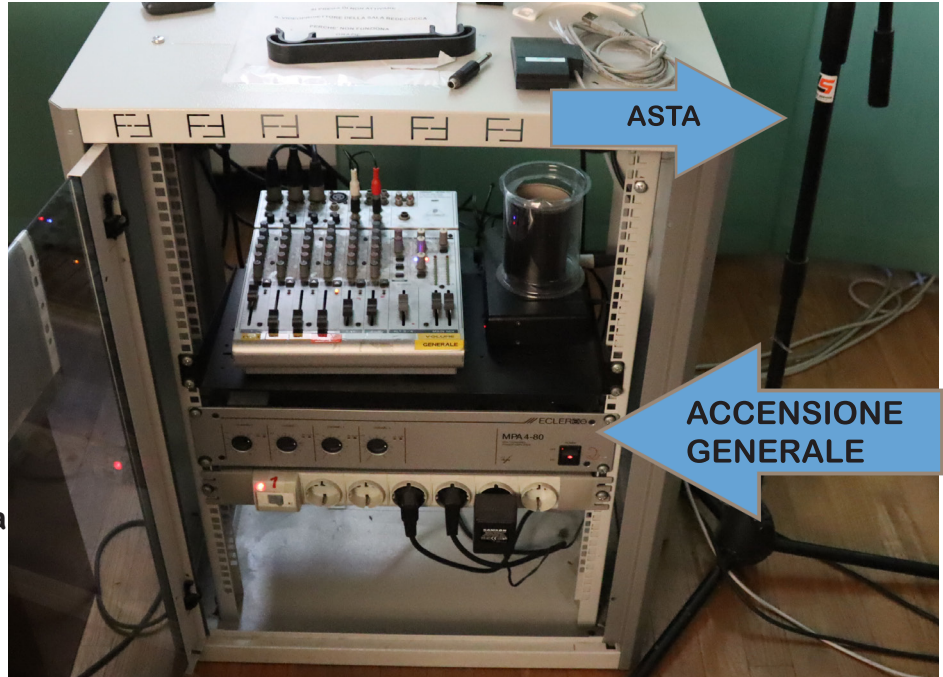

I microfoni sono collegati ad un piccolo mixer che è da accendere (vedi foto).

Il volume del microfono si aggiusta da mixer con i relativi controlli.

Video proiettore

Sono disponibili 2 video proiettori:

- a soffitto
- su supporto davanti al tavolo dell'oratore

Il video proiettore a soffitto viene acceso da telecomando (vedi foto).

Si collega con un cavo che esce da una presa a muro, con ingresso VGA (vedi foto).

È possibile utilizzare l'adattatore VGA-HDMI collegato al cavo del videoproiettore su supporto che ha un adattatore HDMI (vedi foto).

Il video proiettore su supporto si accende direttamente dal retro dell'apparecchio, a cui è collegato un cavo video VGA con adattatore HDMI.

Il video proiettore su supporto si accende direttamente dal retro dell'apparecchio, a cui è collegato un cavo video VGA con adattatore HDMI.