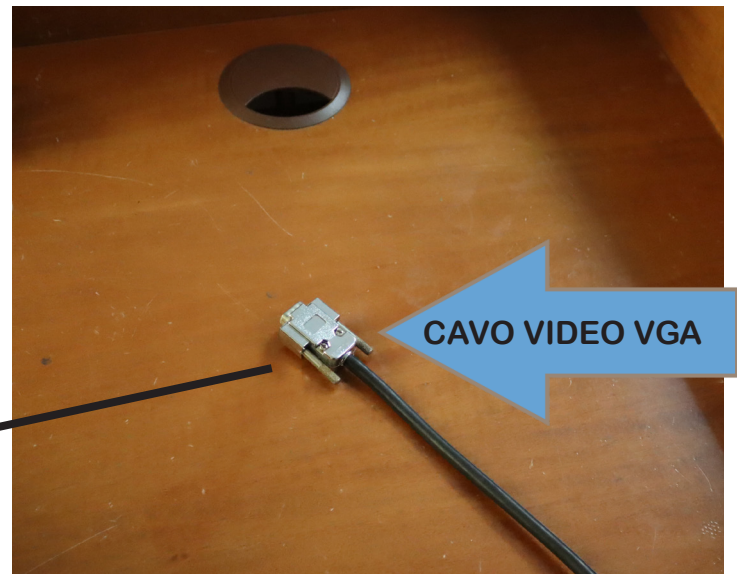

I microfoni sono collegati ad un piccolo mixer che è da accendere (vedi foto).

Il volume del microfono si aggiusta da mixer con i relativi controlli.

Video proiettore

Sono disponibili 2 video proiettori:

- a soffitto
- su supporto davanti al tavolo dell'oratore

Il video proiettore a soffitto viene acceso da telecomando (vedi foto).

Si collega con un cavo che esce da una presa a muro, con ingresso VGA (vedi foto).

È possibile utilizzare l'adattatore VGA-HDMI collegato al cavo del videoproiettore su supporto che ha un adattatore HDMI (vedi foto).

Il video proiettore su supporto si accende direttamente dal retro dell'apparecchio, a cui è collegato un cavo video VGA con adattatore HDMI.

Il video proiettore su supporto si accende direttamente dal retro dell'apparecchio, a cui è collegato un cavo video VGA con adattatore HDMI.