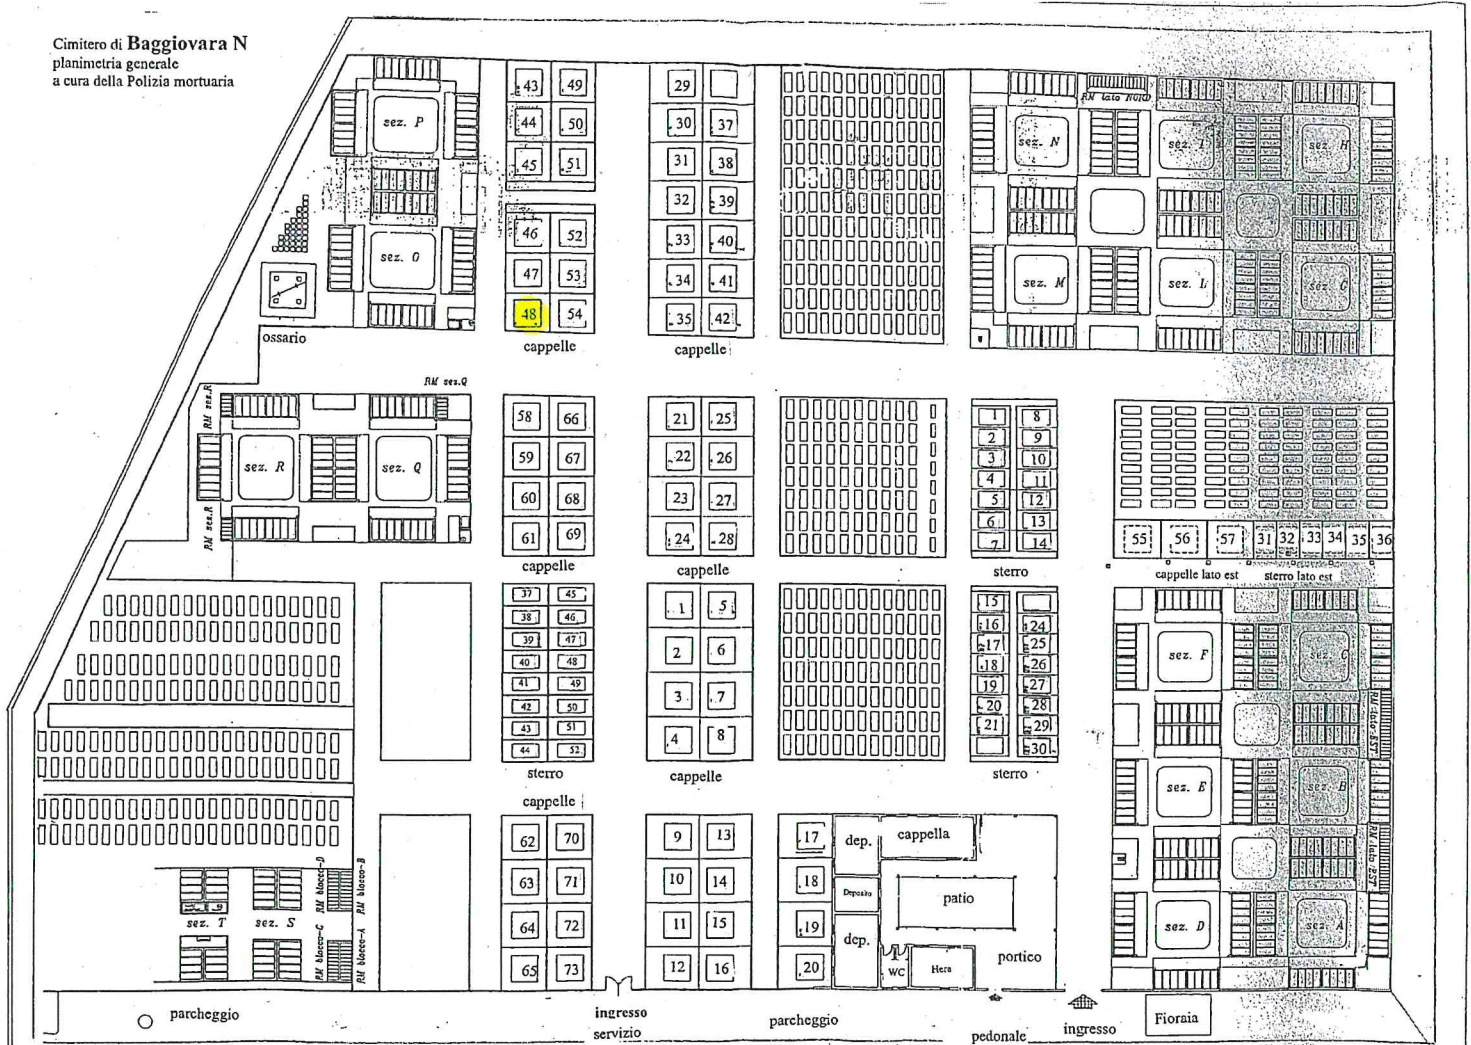

Cimitero di Baggiovara N  
 planimetria generale  
 a cura della Polizia mortuaria

AREA N.48