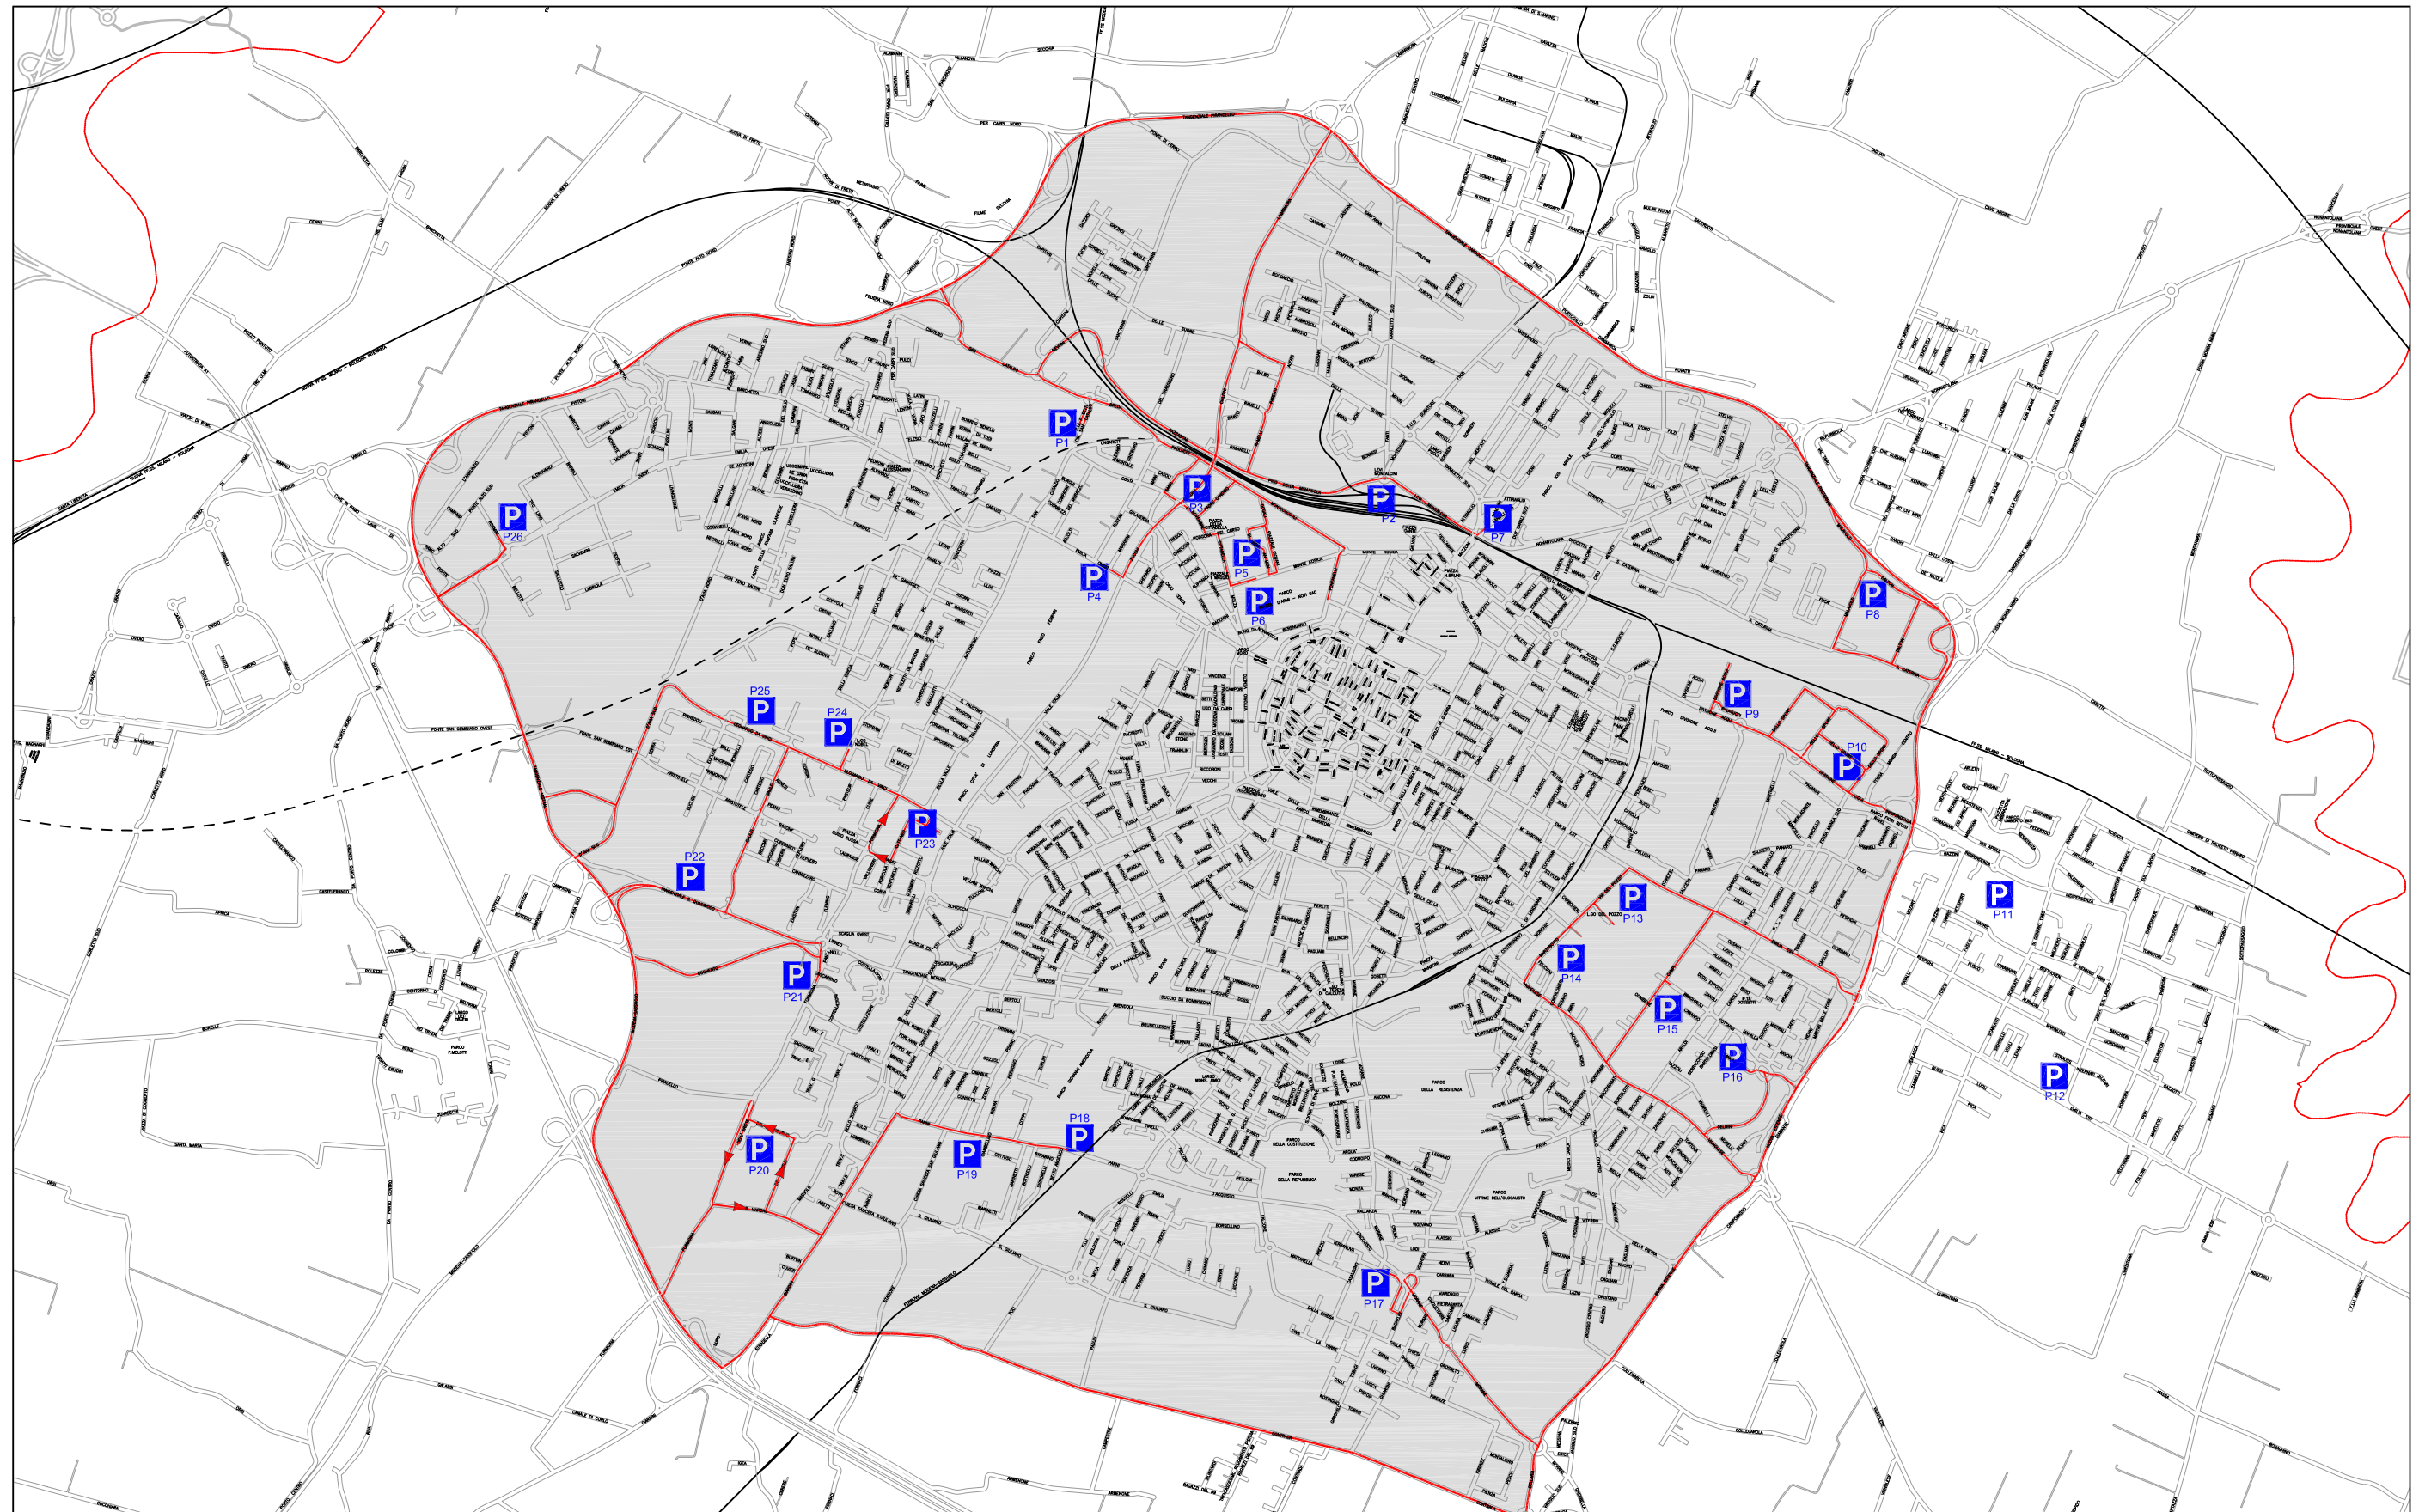

# All. 1: Area soggetta alle limitazioni della circolazione veicolare

— STRADE PERCORRIBILI ALL'INTERNO DELL'AREA

AREA SOGGETTA A RESTRIZIONE

P PARCHEGGIO SCAMBIATORE

P6: Parcheggio del Centro a pagamento (Navetta, Bus 1, 4, 6, 7, 9, 10, 13)  
 P7: Parcheggio Darsena (Bus 3, 7, 10, 11, 12, 13, 14)  
 P8: Parcheggio Torrazzi Sud (Bus 12)  
 P9: Parcheggio Questura (Bus 8)  
 P10: Parcheggio I Portali (Bus 8)

P17: Parcheggio La Rotonda (Bus 3, 5)  
 P18: Parcheggio Parco Amendola (Bus 8)  
 P19: Parcheggio Saliceta S.Giuliano (Bus 8)  
 P20: Parcheggio Dell'Ariete (Bus 1B)  
 P21: Parcheggio Raffaello (Bus 1)  
 P22: Parcheggio Motorizzazione (Bus 4)

P23: Parcheggio Ist. Guarini-Wiligelmo (Bus 1, 12)  
 P24: Parcheggio Newton (Bus 1A, 4, 10, 12)  
 P25: Parcheggio Polo Leonardo (Bus 1A, 4, 10, 12)  
 P26: Parcheggio Rosmini (Bus 9)