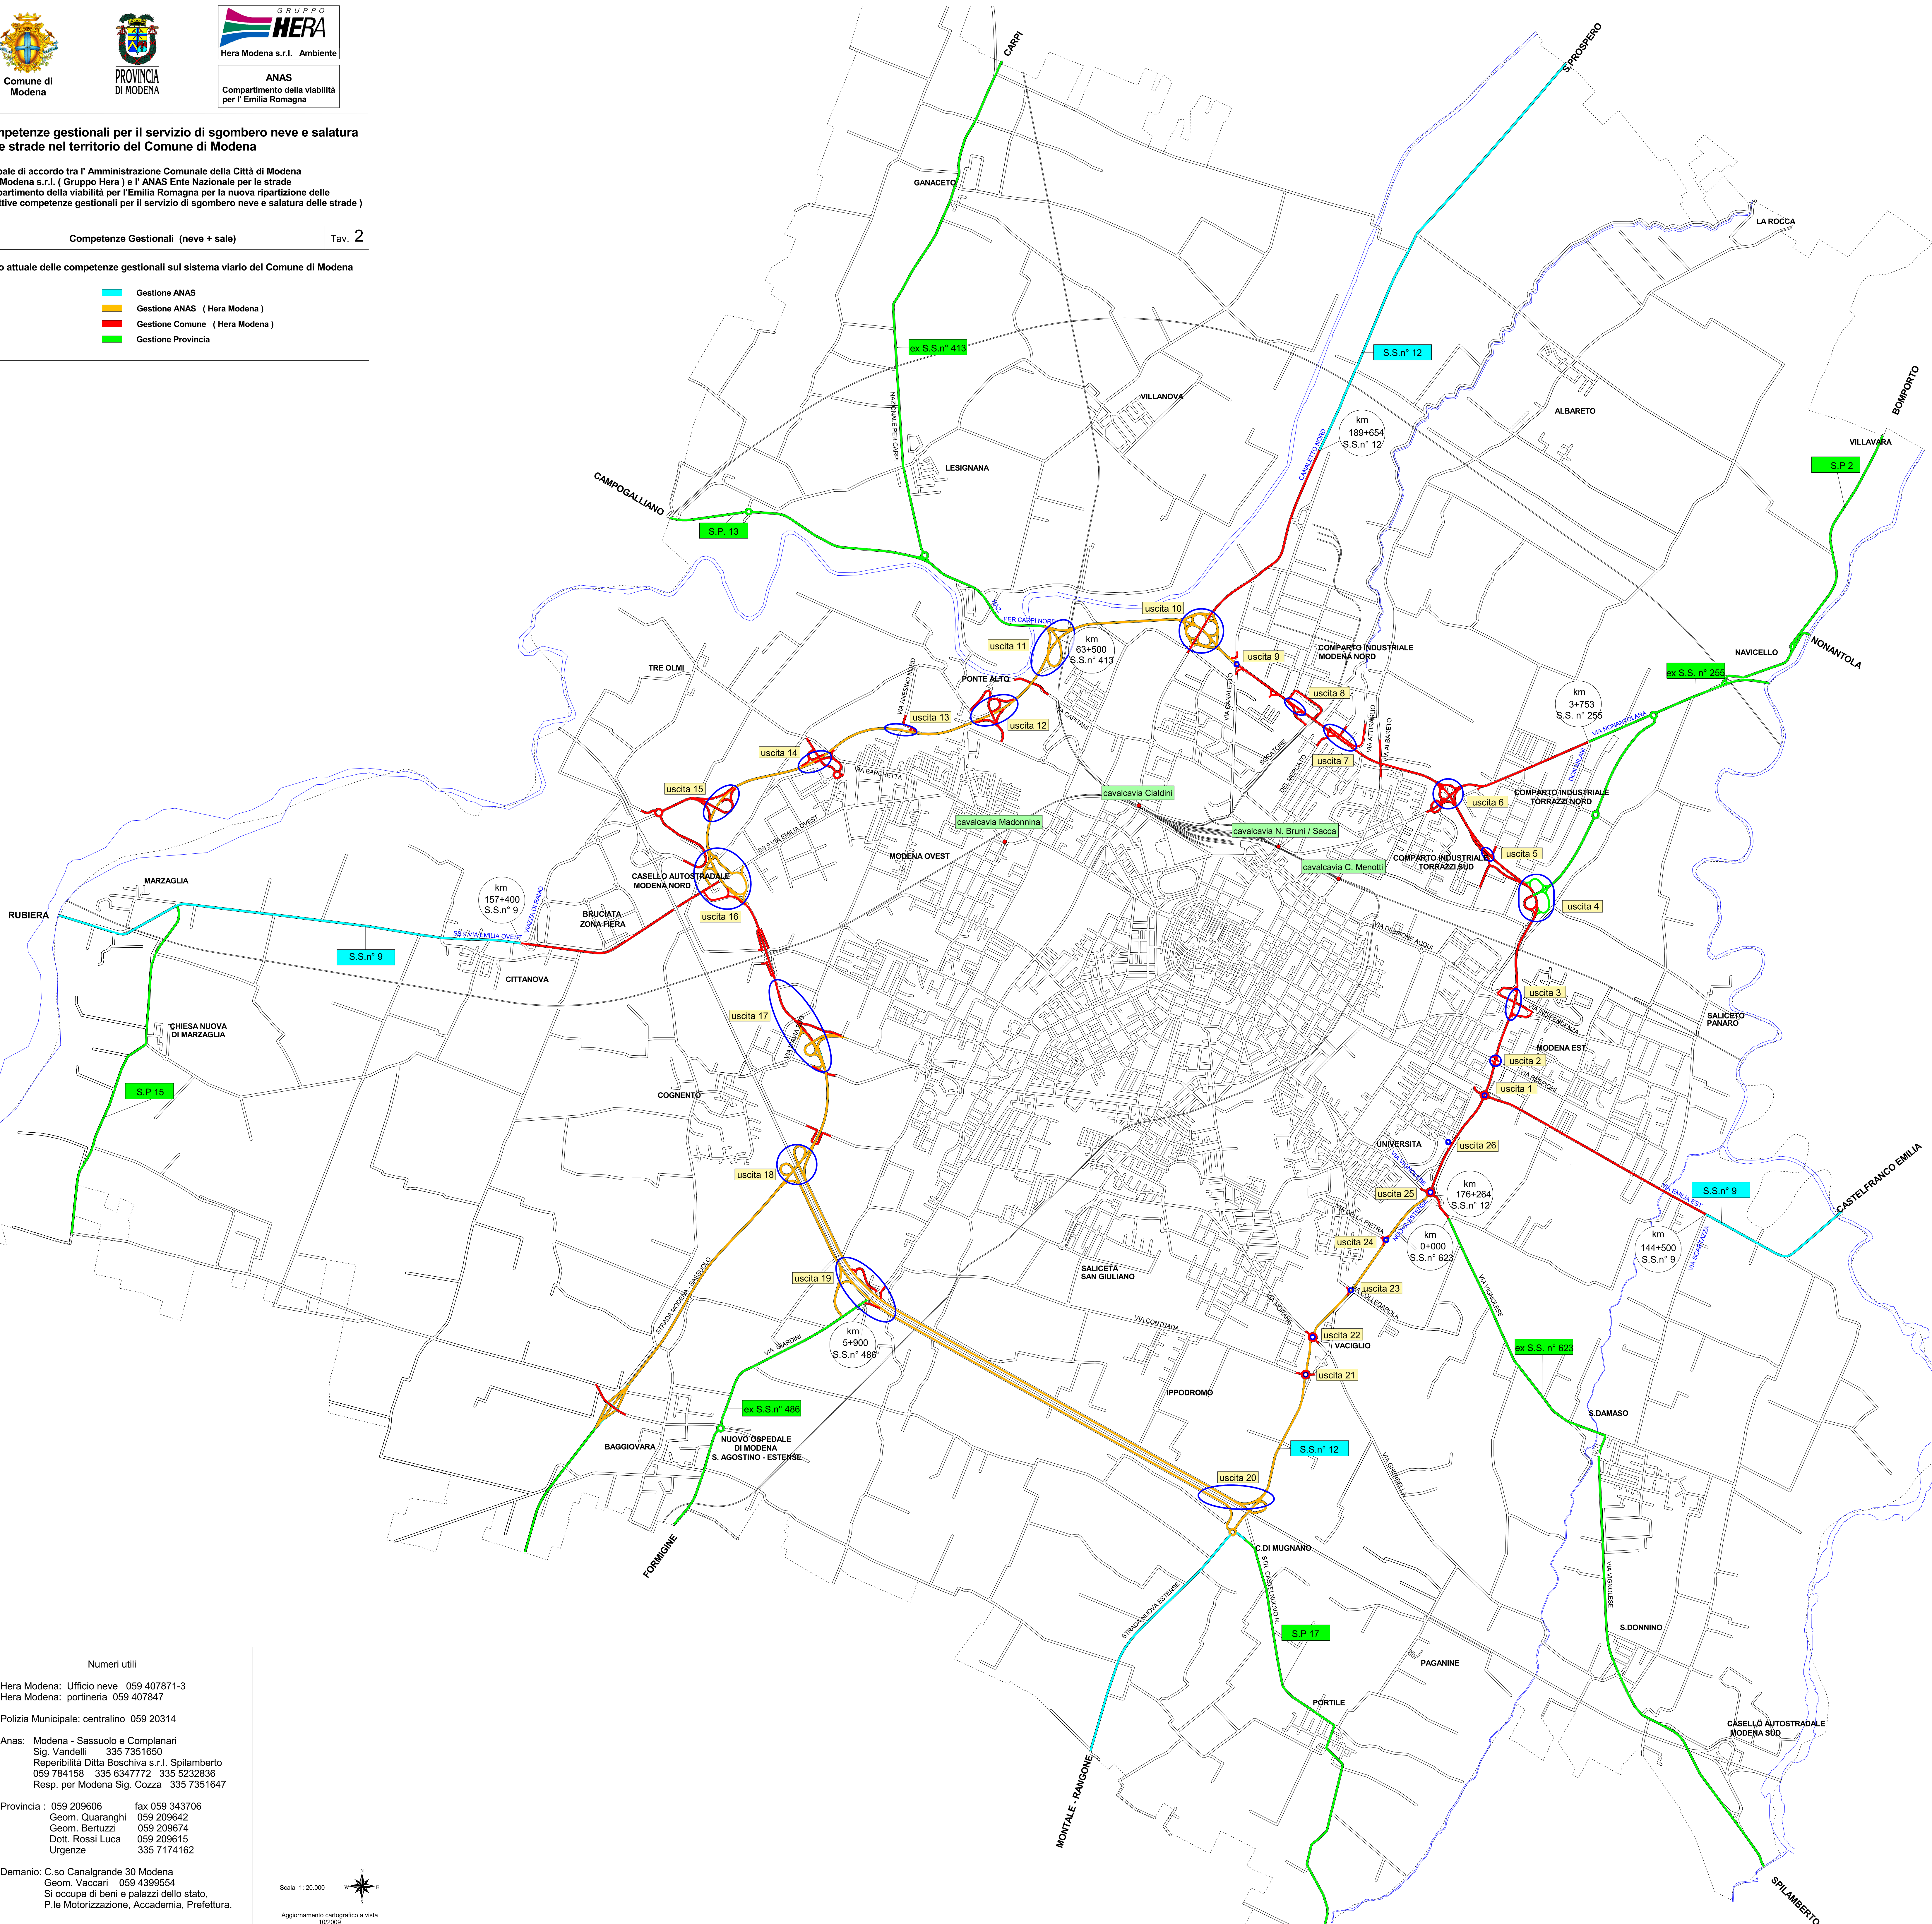

Hera Modena s.r.l. Ambiente

Competenze gestionali per il servizio di sgombero neve e salatura delle strade nel territorio del Comune di Modena

Competenze Gestionali (neve + sale)

Tav. 2

Stato attuale delle competenze gestionali sul sistema viario del Comune di Modena

- Gestione ANAS
- Gestione ANAS (Hera Modena)
- Gestione Comune (Hera Modena)
- Gestione Provincia

Numeri utili

Hera Modena: Ufficio neve 059 407871-3
Hera Modena: portineria 059 407847

Polizia Municipale: centralino 059 20314

Provincia: 059 209606 fax 059 343706
Geom. Quaranghi 059 209642
Geom. Bertuzzi 059 209674
Dott. Rossi Luca 059 209615
Urgenze 335 7174162

Demanio: C.so Canalgrande 30 Modena
Geom. Vaccari 059 4399554
Si occupa di beni e palazzi dello stato,
P.le Motorizzazione, Accademia, Prefettura.

Scala 1:20.000

Aggiornamento cartografico a vista
10/2009