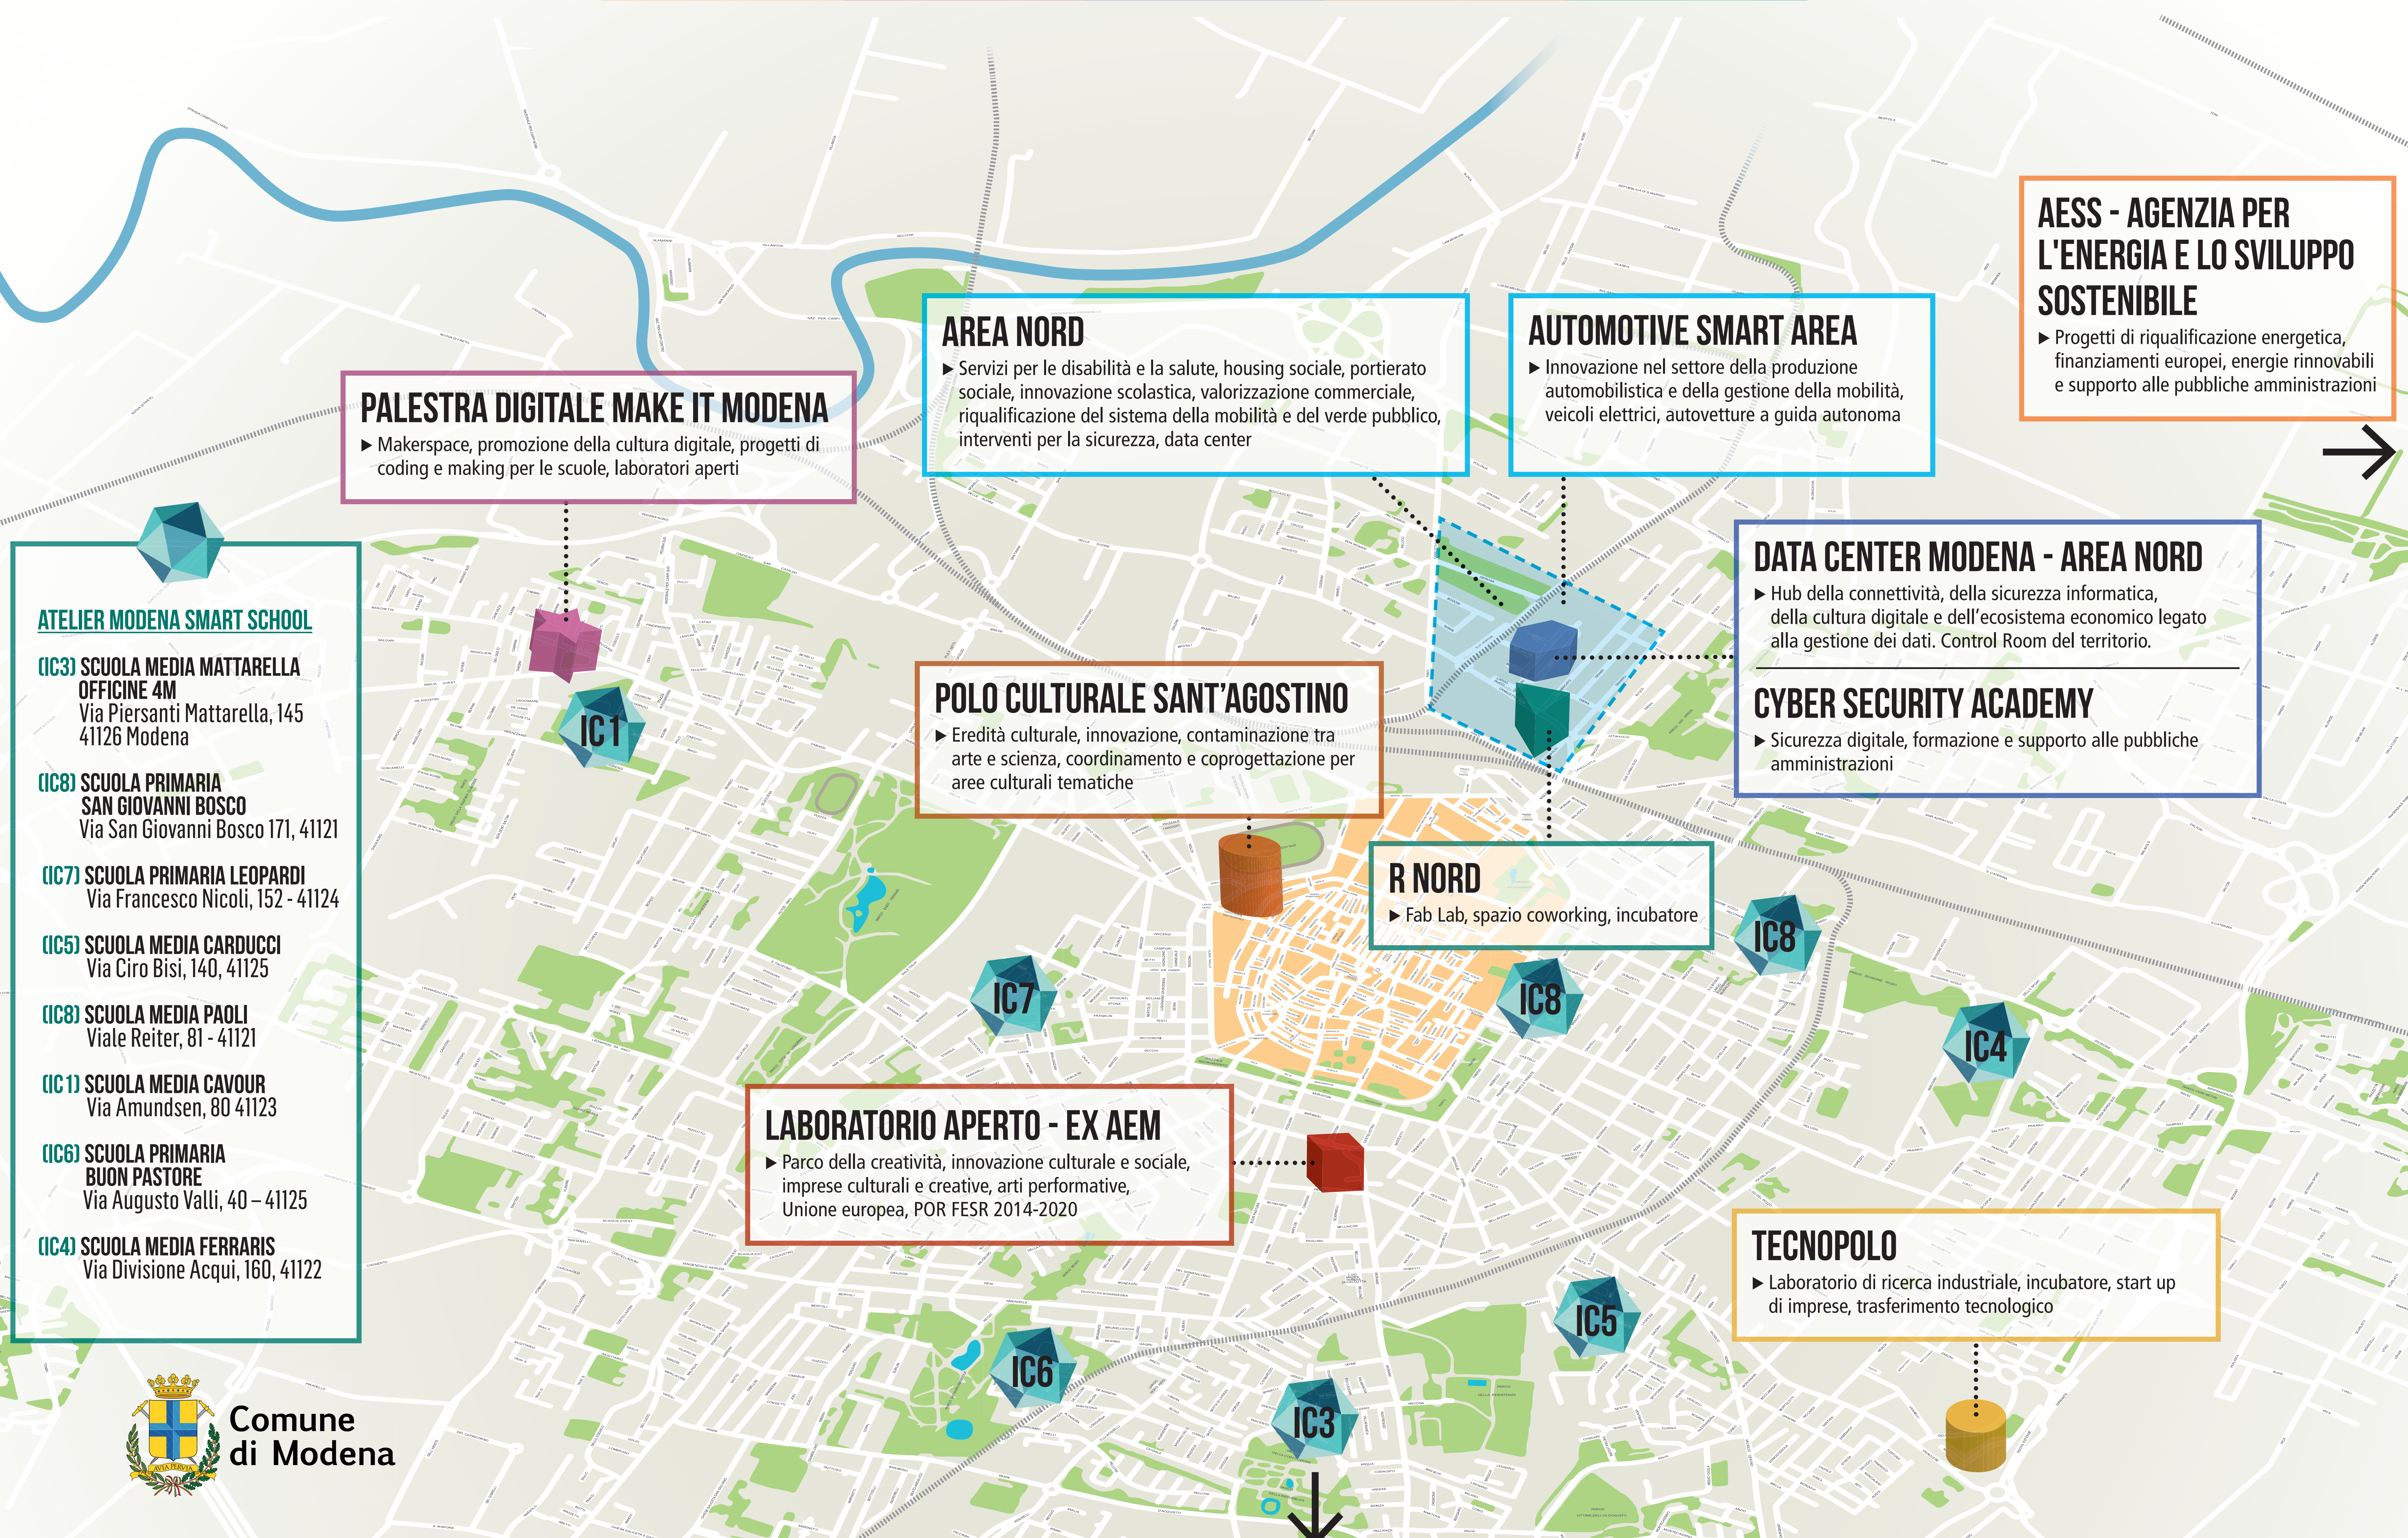

LUOGHI DELL'INNOVAZIONE

PALESTRA DIGITALE MAKE IT MODENA
► Makerspace, promozione della cultura digitale, progetti di coding e making per le scuole, laboratori aperti

AREA NORD
► Servizi per le disabilità e la salute, housing sociale, portierato sociale, innovazione scolastica, valorizzazione commerciale, riqualificazione del sistema della mobilità e del verde pubblico, interventi per la sicurezza, data center

DATA CENTER MODENA - AREA NORD
► Hub della connettività, della sicurezza informatica, della cultura digitale e dell'ecosistema economico legato alla gestione dei dati. Control Room del territorio.

CYBER SECURITY ACADEMY
► Sicurezza digitale, formazione e supporto alle pubbliche amministrazioni

POLO CULTURALE SANT'AGOSTINO
► Eredità culturale, innovazione, contaminazione tra arte e scienza, coordinamento e coprogettazione per aree culturali tematiche

R NORD
► Fab Lab, spazio coworking, incubatore

LABORATORIO APERTO - EX AEM
► Parco della creatività, innovazione culturale e sociale, imprese culturali e creative, arti performative, Unione europea, POR FESR 2014-2020

TECNOPOLO
► Laboratorio di ricerca industriale, incubatore, start up di imprese, trasferimento tecnologico